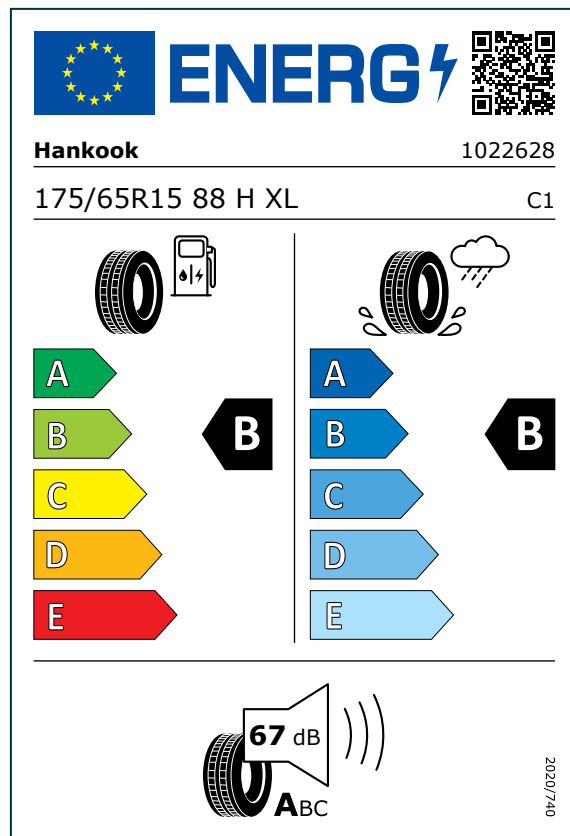

תוויות צמיגים - MINI 5-DOOR HATCH

- תצרוכת האנרגיה ובטיחות השימוש בדרך תלויים משמעותית בהתנהגות הנהג ובפרט:
- נהיגה חסכונית יכולה להפחית משמעותית את צריכת האנרגיה
 - יש לבדוק לחץ אוויר בצמיגים באופן קבוע כדי להבטיח תצרוכת אנרגיה מיטבית ומניעת החלקה
 - יש להקפיד על שמירת מרחק בלימה בטוח

לדף התקינה האירופאית (דירקטיבה (EU) 2020/740) המוקדש לנושא לחץ כאן

קישור למסד נתונים
האירופי לכל המוצרים
הנדרשים לתווית אנרגיה

מקרא

שם יצרן הצמיגים
מידת הצמיג

דירוג מדד צריכת הדלק של
הצמיג:
A - יעילות צריכה גבוהה ביותר
E - יעילות צריכה נמוכה ביותר

MINI 5-DOOR HATCH.

סיקום	מידת החישוק	מידות הצמיג	STD/RSC	קישור	לינק
All-round	15"	175/65 R 15 88 H XL	STD	Hankook	https://eprel.ec.europa.eu/qr/466297
All-round	15"	175/65 R 15 88 H XL	STD	Michelin	https://eprel.ec.europa.eu/qr/411311
All-round	16"	195/55 R 16 87 W	STD	Hankook	https://eprel.ec.europa.eu/qr/466300
All-round	16"	195/55 R 16 87 W	STD	Michelin	https://eprel.ec.europa.eu/qr/410670
All-round	16"	195/55 R 16 87 W RSC	RSC	Hankook	https://eprel.ec.europa.eu/qr/466305
All-round	16"	195/55 R 16 87 W RSC	RSC	Pirelli	https://eprel.ec.europa.eu/qr/594636
All-round	16"	195/55 R 16 87 H M+S RSC	RSC	Pirelli	https://eprel.ec.europa.eu/qr/594677
All-round	17"	205/45 R 17 88 W XL	STD	Goodyear	https://eprel.ec.europa.eu/qr/529942
All-round	17"	205/45 R 17 88 W XL	STD	Hankook	https://eprel.ec.europa.eu/qr/466309
All-round	17"	205/45 R 17 88 W XL	STD	Pirelli	https://eprel.ec.europa.eu/qr/595910
All-round	17"	205/45 R 17 88 W XL RSC	RSC	Goodyear	https://eprel.ec.europa.eu/qr/529928
All-round	17"	205/45 R 17 88 W XL RSC	RSC	Hankook	https://eprel.ec.europa.eu/qr/466313
All-round	17"	205/45 R 17 88 W XL RSC	RSC	Pirelli	https://eprel.ec.europa.eu/qr/595911
All-round	18"	205/40 R 18 86 W XL RSC	RSC	Goodyear	https://eprel.ec.europa.eu/qr/529941
All-round	18"	205/40 R 18 86 W XL RSC	RSC	Pirelli	https://eprel.ec.europa.eu/qr/595912